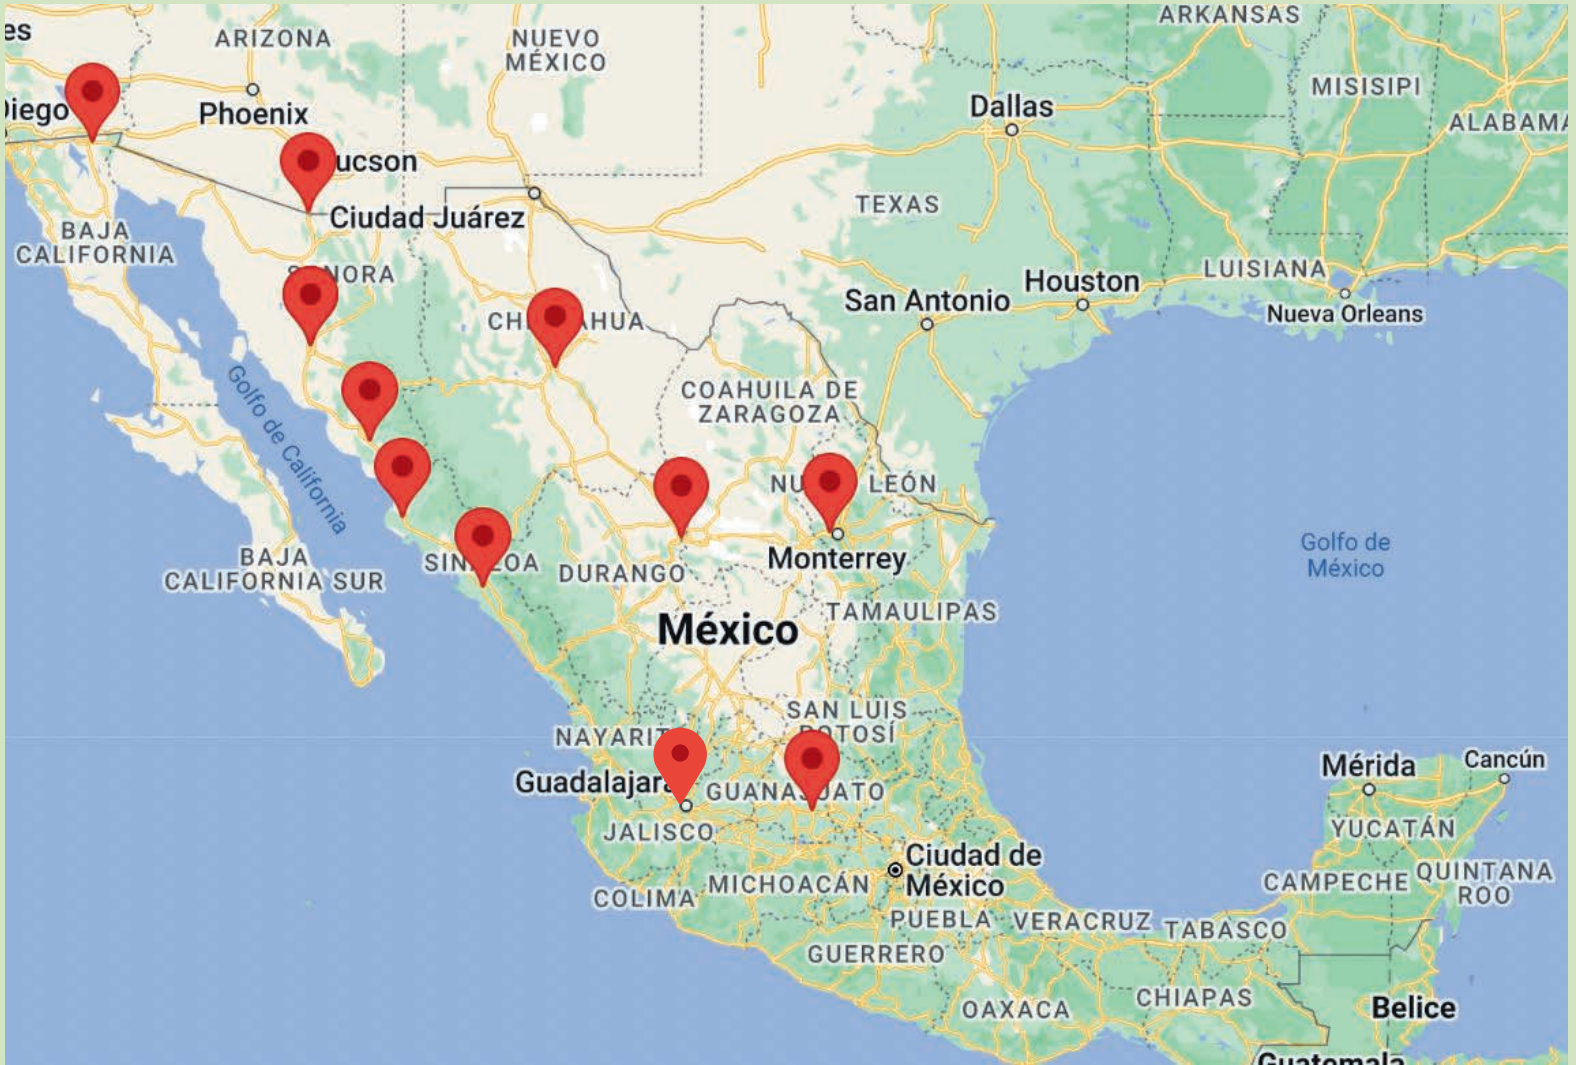

MATRIZ HERMOSILLO

Calle del Cobre #20 Parque Industrial
Hermosillo, Sonora CP: 83297
Tel: (662) 251-04-28 • (662) 251-00-10

CULIACÁN

Carretera a El Quemadito #6935 Ejido El Diez
Culiacán, Sinaloa CP: 80186
Tel: (667) 760-60-80 • (667) 760-61-87

GUADALAJARA

Oro Grande # 300 Col.Solidaridad
Tlaquepaque, Jalisco CP: 45580
Tel: (33) 1224-61-18 • (33) 1224-14-29

LAGUNA

Circuito Santa Rita #12, Parque Industrial
Gómez Palacio, Durango CP: 35140
Tel: (871) 290-13-33 • (871) 227-03-64

PLANTA HERMOSILLO

Calle de las Galaxias #25 Parque Industrial
Hermosillo, Sonora CP: 83297
Tel: (662) 262-05-98 • (662) 260-67-06

CD. OBREGÓN

Carretera Obregón-Navojoa Km. 25
Fundición, Sonora CP: 85000
Tel: (644) 415-93-07

CHIHUAHUA

Calle 55 #8407, Esq. Sierra de Almoloya, Col.
Primero de Mayo, Chihuahua, Chihuahua CP: 31074
Tel: (614) 459-22-30 • (614) 420-09-40

LOS MOCHIS

Carretera México 15 Km. 17.5
San Miguel Zapotitlán, Sinaloa CP: 81304
Tel: (667) 202-82-59 • (668) 8139069

MEXICALI

Carretera Mexicali - San Luis Río Colorado
Mexicali, Baja California CP: 21624
Tel: (686) 562-92-90 • (686) 562-58-14

BAJÍO

Norte 3, Manzana III, Lote 6 #110 Ciudad
Industrial, Celaya, Guanajuato CP: 38010
Tel: (461) 611-84-10 • (461) 611-84-20

MONTERREY

Carretera Monterrey-Saltillo #2000 Col. Las
Huertas, Santa Catarina, Nuevo León CP: 66350
Tel: (81) 8336-14-04 • (81) 8636-28-34

ARIZONA

1370 N Industrial Park Drive
Nogales, Arizona CP: 85621